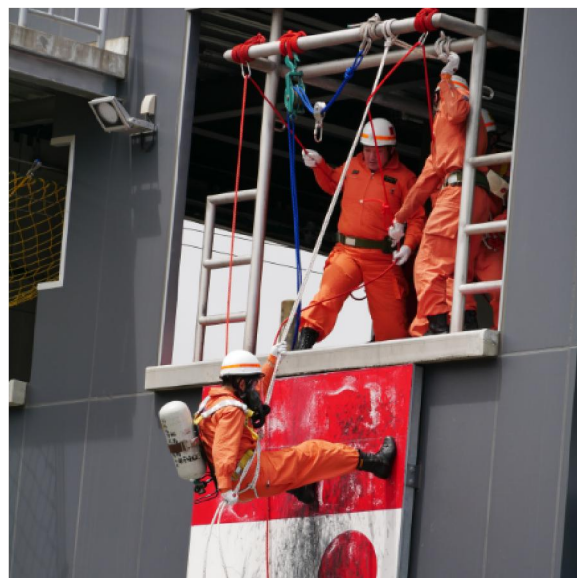

令和元年度
消防検閲式

日時 令和元年6月29日(土)10時00分～12時00分
場所 南相馬市消防・防災センター

相馬地方広域消防本部